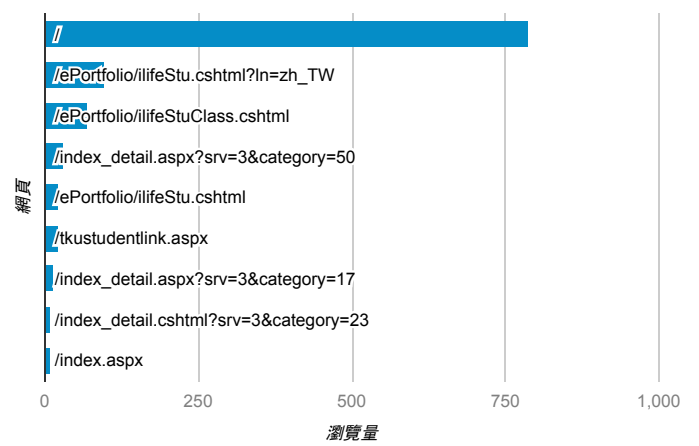

瀏覽量 (依網頁分組)

造訪和新造訪率 (依 關鍵字 分組)

關鍵字	工作階段	新工作階段百分比
(not provided)	164	87.20%