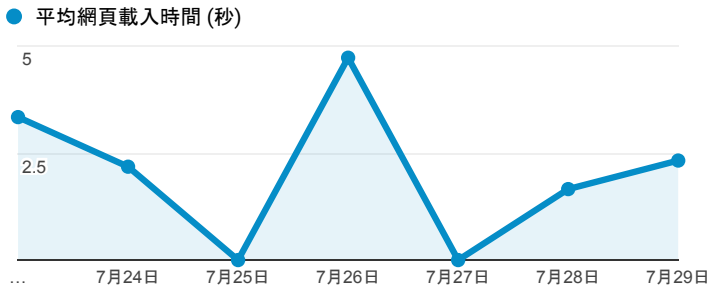

報表03_內容

2018年7月23日 - 2018年7月29日

所有使用者
100.00% 個工作階段

網頁載入平均需時 (秒)

網頁載入平均需時 (秒)和瀏覽量 (依 網頁 分組)

網頁	平均網頁載入時間 (秒)	瀏覽量
/	3.15	787
/index_detail.aspx?srv=3&category=13&pg=166	2.39	2
/index_detail_share.aspx?id=7F8A9ADBD14499A3	2.19	1
/index_detail_share.aspx?id=A107DB6D468411D1	2.18	3
/index_detail.cshtml?srv=6&help=1	1.32	5
/activity_102-1_game1.aspx	0.00	1
/activity_105-2_game1.aspx	0.00	1
/ePortfolio/ilifeLib.cshtml	0.00	6
/ePortfolio/ilifeLib.cshtml?ln=en_US	0.00	2
/ePortfolio/ilifeLib.cshtml?ln=zh_TW	0.00	6

網頁載入平均需時 (秒) (依瀏覽器分組)

瀏覽器	平均網頁載入時間 (秒)
Chrome	2.84
Opera	2.32

瀏覽量 (依網頁分組)

造訪和新造訪率 (依 關鍵字 分組)

關鍵字	工作階段	新工作階段百分比
(not provided)	164	87.20%